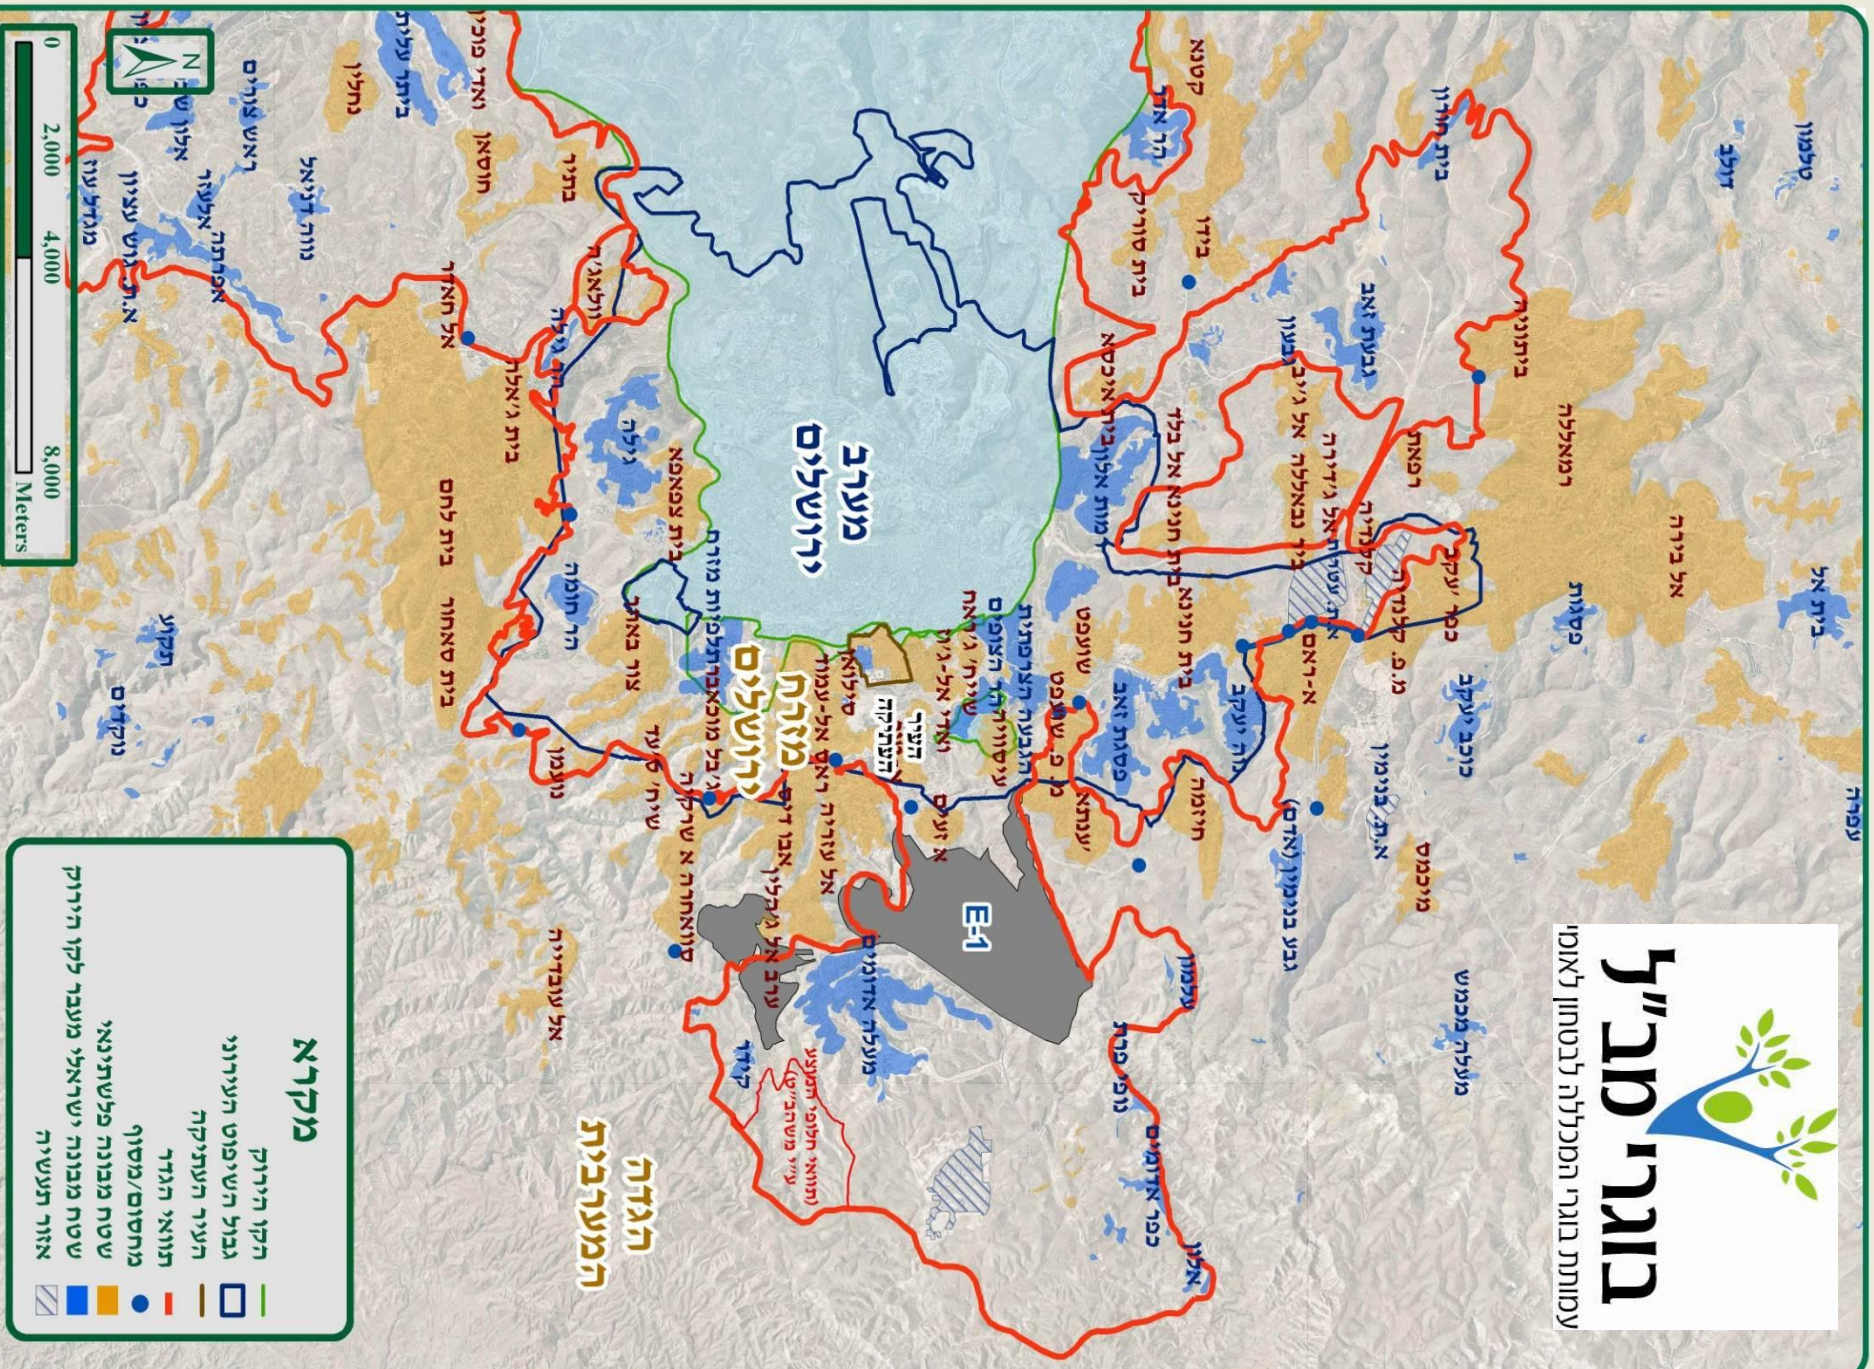

בוגרי מב"ל

עמותת בוגרי הסכללה לבטחון לאומי

מקרא

- הקו הירוק
- גבול השיפוט העירוני
- העיר העתיקה
- תוואי הגדר
- מחסום/מסוף
- שטח מבונה פלשתאי
- שטח מבונה ישראלי מעבר לקו הירוק
- אזור תעשייה

**הגדה
המערבית**

ירושלים

**מערב
ירושלים**

**מזרח
ירושלים**

E4

עיר משבתיים
(תוואי חופי חמטע)

עוד על מבלין אבו די

סוואחה א שרקיה

שירי ס עד

נועמן

הר חומה

צור באמל

ג'בל מופאח

ג'בל מופאח

רמאללה

אל בירה

בית אל